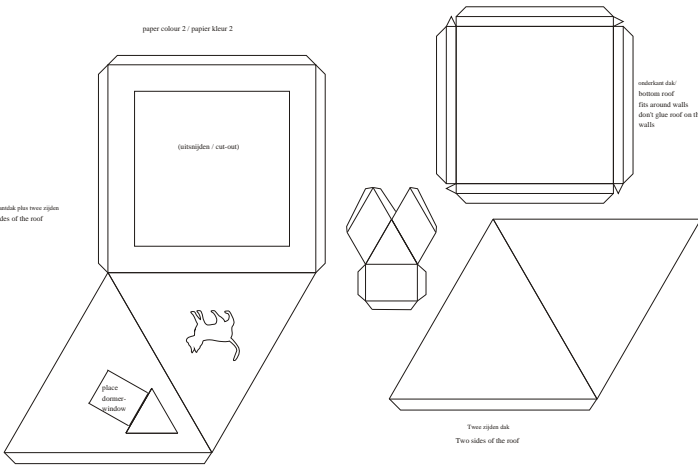

Twee zijden dak
Two sides of the roof

paper colour 2 / papier kleur 2